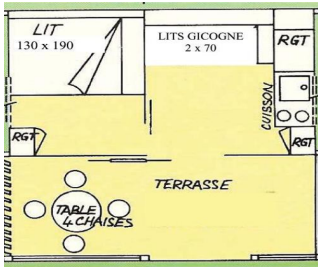

PLANS DES LOCATIONS

CAMPECO 1 chambre,
choix n°1,
20m² dont terrasse couverte,
+ 12 ans
Frigidaire Table top
plaque 2 feux gaz
un évier, pas de sanitaire