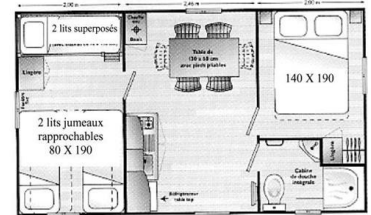

# PLANS DES LOCATIONS

**CAMPECO 1 chambre,**  
**choix n°1,**  
20m<sup>2</sup> dont terrasse couverte,  
+ 12 ans  
Frigidaire Table top  
plaque 2 feux gaz  
un évier, pas de sanitaire

**CAMPECO 2 chambres,**  
**choix n°2**  
20m<sup>2</sup>, + 12 ans  
Frigidaire table top  
plaque 2 feux gaz  
un évier, pas de sanitaire

**ECOLOGE JUNIOR XL, 2chambres**  
**choix n°3,** 21 m<sup>2</sup>, nouveauté 2018  
Frigidaire table top, plaque 2 feux  
vitro-céramique, un évier, pas de  
sanitaire.

**SYMPA 18 Sans sanitaire**  
**choix n°3F,** 18m<sup>2</sup>, +12 ans  
Frigidaire table top, plaque  
2 feux gaz, pas de  
sanitaire

**SYMPA 18, 2 chambres, choix n°4**  
18m<sup>2</sup>, +12 ans  
frigidaire table top  
plaque 2 feux gaz  
toilettes, salle de bain  
terrasse au sol

**O'PHEA 534 choix n°5,** 20 m<sup>2</sup>, entre 7 et  
12 ans  
2 chambres dont une avec lits superposés  
frigidaire table top  
plaque 2 feux gaz  
toilettes/salle de bain (même pièce)  
terrasse au sol

**DOMINO 21m<sup>2</sup>, choix n°4F,** entre 7 et  
12 ans  
2 chambres, dont une avec 4 couchages,  
frigidaire table top, micro-ondes  
plaque 2 feux gaz,  
toilettes/salle de bain (même pièce)  
terrasse au sol