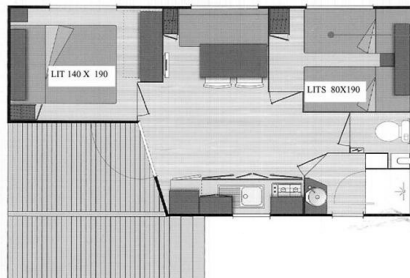

OPHEA 734T, choix n°7T, 27m², + 12 ans
frigidaire, plaque 4 feux gaz, micro-ondes,
cafetière
2 chambres, toilettes, salle de bain, terrasse
semi-couverte