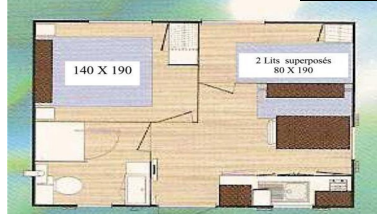

O'PHEA 534 choix n°5, 20 m², entre 7 et
12 ans
2 chambres dont une avec lits superposés
frigidaire table top
plaque 2 feux gaz
toilettes/salle de bain (même pièce)
terrasse au sol