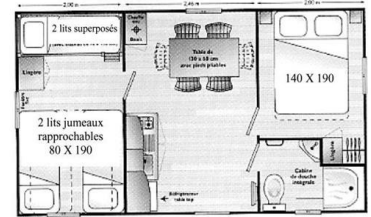

# PLANS DES LOCATIONS

**CAMPECO 1 chambre,**  
**choix n°1,**  
20m<sup>2</sup> dont terrasse couverte,  
+ 12 ans  
Frigidaire Table top  
plaque 2 feux gaz  
un évier, pas de sanitaire

**CAMPECO 2 chambres,**  
**choix n°2**  
20m<sup>2</sup>, + 12 ans  
Frigidaire table top  
plaque 2 feux gaz  
un évier, pas de sanitaire

**ECOLOGE JUNIOR XL, 2chambres**  
**choix n°3,** 21 m<sup>2</sup>, nouveauté 2018  
Frigidaire table top, plaque 2 feux  
vitro-céramique, un évier, pas de  
sanitaire.

**SYMPA 18 Sans sanitaire**  
**choix n°3F,** 18m<sup>2</sup>, +12 ans  
Frigidaire table top, plaque  
2 feux gaz, pas de  
sanitaire

**SYMPA 18, 2 chambres, choix n°4**  
18m<sup>2</sup>, +12 ans  
frigidaire table top  
plaque 2 feux gaz  
toilettes, salle de bain  
terrasse au sol

**O'PHEA 534 choix n°5,** 20 m<sup>2</sup>, entre 7 et  
12 ans  
2 chambres dont une avec lits superposés  
frigidaire table top  
plaque 2 feux gaz  
toilettes/salle de bain (même pièce)  
terrasse au sol

**DOMINO 21m<sup>2</sup>, choix n°4F,** entre 7 et  
12 ans  
2 chambres, dont une avec 4 couchages,  
frigidaire table top, micro-ondes  
plaque 2 feux gaz,  
toilettes/salle de bain (même pièce)  
terrasse au sol