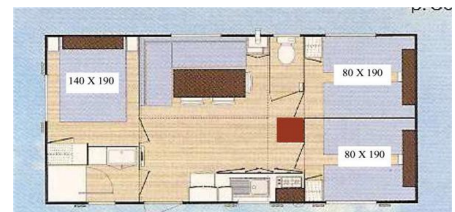

**DOMINO 21m<sup>2</sup>, choix n°4F,** entre 7 et  
12 ans  
2 chambres, dont une avec 4 couchages,  
frigidaire table top, micro-ondes  
plaque 2 feux gaz,  
toilettes/salle de bain (même pièce)  
terrasse au sol

**MODELES 27 m<sup>2</sup>**  
**exemple choix n°7,** + 12 ans  
frigidaire, plaque 4 feux gaz, micro-ondes,  
cafetière,  
2 chambres, toilettes, salle de bain, terrasse

**MODELES 32 m<sup>2</sup>, choix n°8,** + 12 ans  
frigidaire, plaque 4 feux gaz, micro-ondes,  
cafetière  
2 chambres, toilettes, salle de bain, terrasse