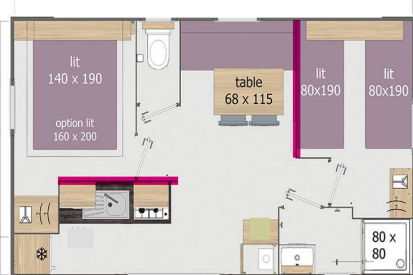

# PLANS DES LOCATIONS

**CAMPECO 1 chambre,**  
**choix n°1,**  
20m<sup>2</sup> dont terrasse couverte,  
+ 12 ans  
Frigidaire Table top  
plaque 2 feux gaz  
un évier, pas de sanitaire

**CAMPECO 2 chambres,**  
**choix n°2**  
20m<sup>2</sup>, + 12 ans  
Frigidaire table top  
plaque 2 feux gaz  
un évier, pas de sanitaire

**ECOLOGE JUNIOR XL, 2chambres**  
**choix n°3,** 21 m<sup>2</sup>, nouveauté 2018  
Frigidaire table top, plaque 2 feux  
vitro-céramique, un évier, pas de  
sanitaire.

**SYMPA 18 Sans sanitaire**  
**choix n°3F,** 18m<sup>2</sup>, +12 ans  
Frigidaire table top, plaque  
2 feux gaz, pas de  
sanitaire

**SYMPA 18, 2 chambres, choix n°4**  
18m<sup>2</sup>, +12 ans  
frigidaire table top  
plaque 2 feux gaz  
toilettes, salle de bain  
terrasse au sol

**O'PHEA 534 choix n°5,** 20 m<sup>2</sup>, entre 7 et  
12 ans  
2 chambres dont une avec lits superposés  
frigidaire table top  
plaque 2 feux gaz  
toilettes/salle de bain (même pièce)  
terrasse au sol

**DOMINO 21m<sup>2</sup>, choix n°4F,** entre 7 et  
12 ans  
2 chambres, dont une avec 4 couchages,  
frigidaire table top, micro-ondes  
plaque 2 feux gaz,  
toilettes/salle de bain (même pièce)  
terrasse au sol