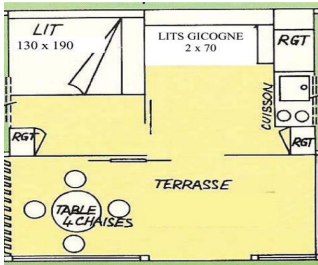

PLANS DES LOCATIONS

CAMPECO 1 chambre,
choix n°1,
20m² dont terrasse couverte,
+ 12 ans
Frigidaire Table top
plaque 2 feux gaz
un évier, pas de sanitaire