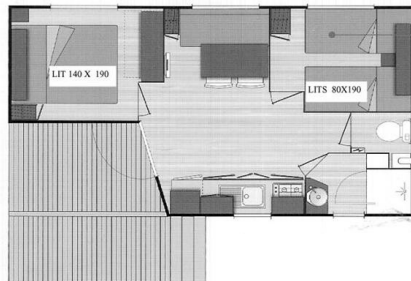

OPHEA 734T, choix n°7T, 27m², + 12 ans
frigidaire, plaque 4 feux gaz, micro-ondes,
cafetière
2 chambres, toilettes, salle de bain, terrasse
semi-couverte