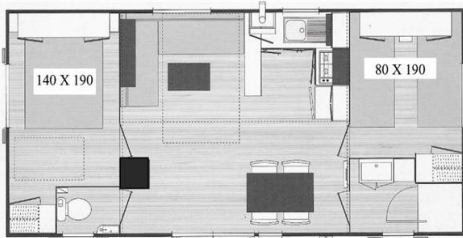

MODELES 32 m², choix n°8, + 12 ans
frigidaire, plaque 4 feux gaz, micro-ondes,
cafetière
2 chambres, toilettes, salle de bain, terrasse