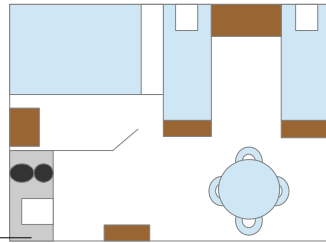

# PLANS DES LOCATIONS

**CAMPECO 1 chambre,**  
**choix n°1,**  
20m<sup>2</sup> dont terrasse couverte,  
+ 12 ans  
Frigidaire Table top  
plaque 2 feux gaz  
un évier, pas de sanitaire

**CAMPECO 2 chambres,**  
**choix n°2**  
20m<sup>2</sup>, + 12 ans  
Frigidaire table top  
plaque 2 feux gaz  
un évier, pas de sanitaire