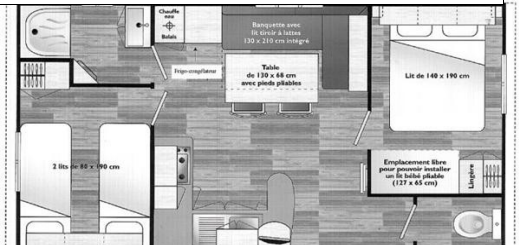

MODELES 27 m²
exemple choix n°7, + 12 ans
frigidaire, plaque 4 feux gaz, micro-ondes,
cafetière,
2 chambres, toilettes, salle de bain, terrasse